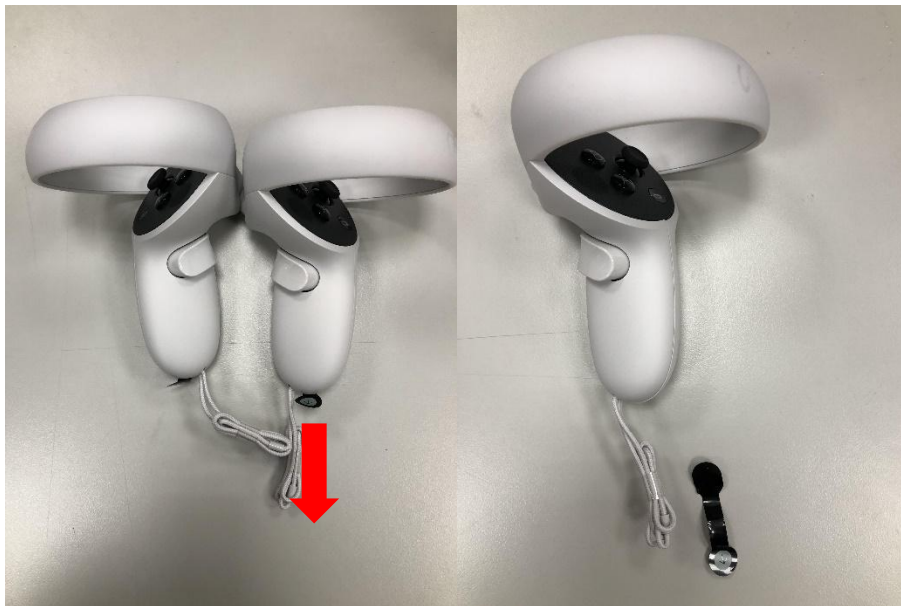

## 設施構造說明

1. 請依圖示塑膠卡榫的方向，將固定面罩的塑膠卡榫裝上。

2. 請依圖示面罩的方向，將面罩裝上。

3. 請依圖示矽膠保護套的方向，將矽膠保護套裝上面罩。

4. VR 眼鏡右下方有 + 與 - 為音量大小聲鍵。

5. VR 眼鏡的右側按鈕為開機/關機鍵。

6. VR 眼鏡的左側為 USB-C 的充電插頭。

7. 初次使用請將兩隻把手下方的黑色塑膠拉出來。

8. 兩隻把手上有貼『R』的為右側、貼『L』的為左側。

配戴前注意

配戴前，請調整頭帶大小至適合尺寸；根據眼距及視焦調整內部鏡頭角度。

## 主要功能提醒

右把手 A 鍵右側、搖桿下方橢圓形按鍵『○』，為使用 META VR 眼鏡時叫出主選單的按鍵。